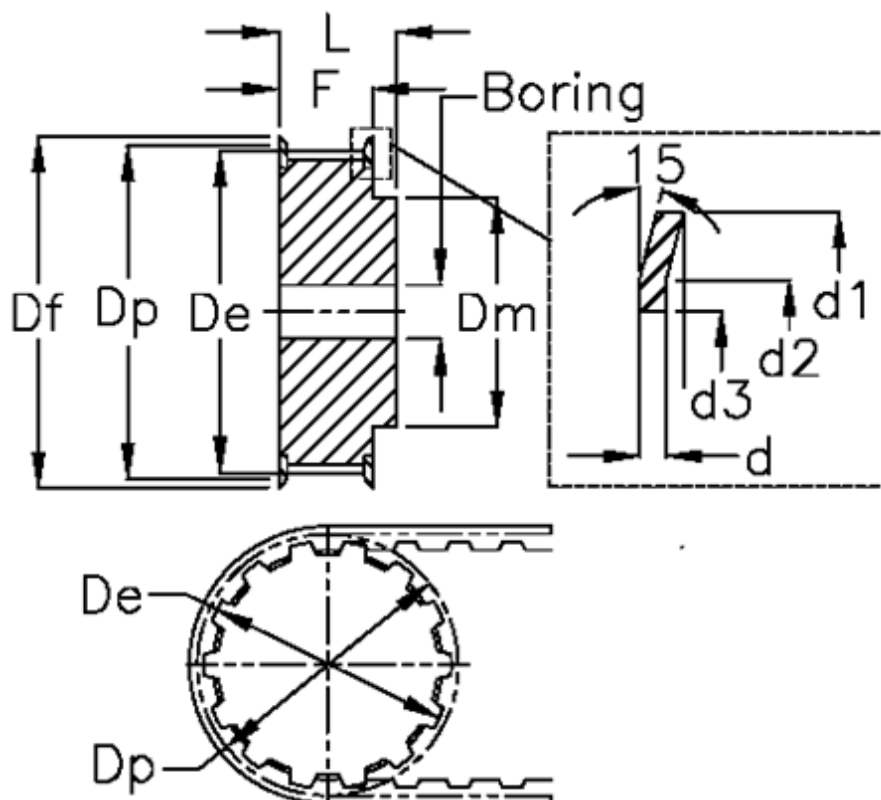

Varenummer: 60415227022  
 Beskrivelse: Tandremskive 27 AT5 22/2

## Mål

d = 1	F = 21
d1 = 38	Flangetype = F14
d2 = 34	Forboring = 6
d3 = 26.5	L = 27
De = 33.85	Rembredde = - 16 mm
Df = 38	Tandantal = 22
Dm = 24	Type = AT5
Dp = 35	V•gt = 0.054